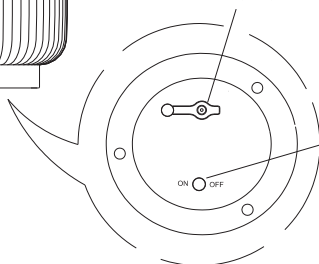

1 min

x1

x1

A x1

IP44

USB charging cabel - El cabel de carga USB -USB de câble de charge

IP20

charger jack - connecteur chargeur - cargador conector

switch - Interruptor - Interrupteur

- Lamp Switch.Short press - switch to turn on.Extended press - switch to turn off.3 step dimmable, press switch to adjust.
- Interruptor.Presione brevemente el interruptor para encenderlo.Mantener presionado para apagar. Presione 3 veces para ajustar.
- Interrupteur.Appuyez brièvement sur le bouton pour allumer.Tenir pour fermer.Appuyez 3 pour le réglage.