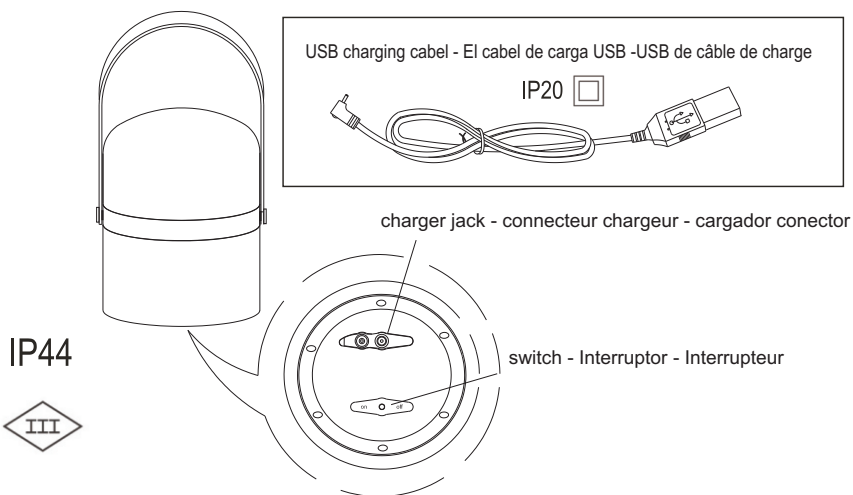

1 min

x1

x1

A x1

Bx1

- Lamp Switch.Short press - switch to turn on.Extended press - switch to turn off.3 step dimmable, press switch to adjust.
- Interruptor.Presione brevemente el interruptor para encenderlo.Mantener presionado para apagar. Presione 3 veces para ajustar.
- Interrupteur.Appuyez brièvement sur le bouton pour allumer.Tenir pour fermer.Appuyez 3 pour le réglage.