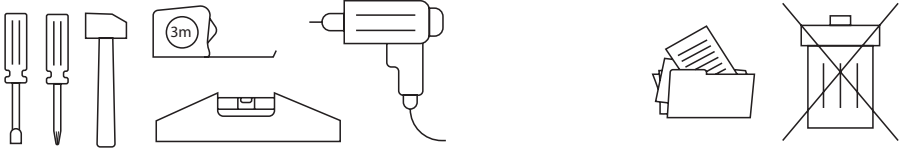

S418

15 min

x2

x1

A x1

B x4

C x12 (M6 x 35)

D x1