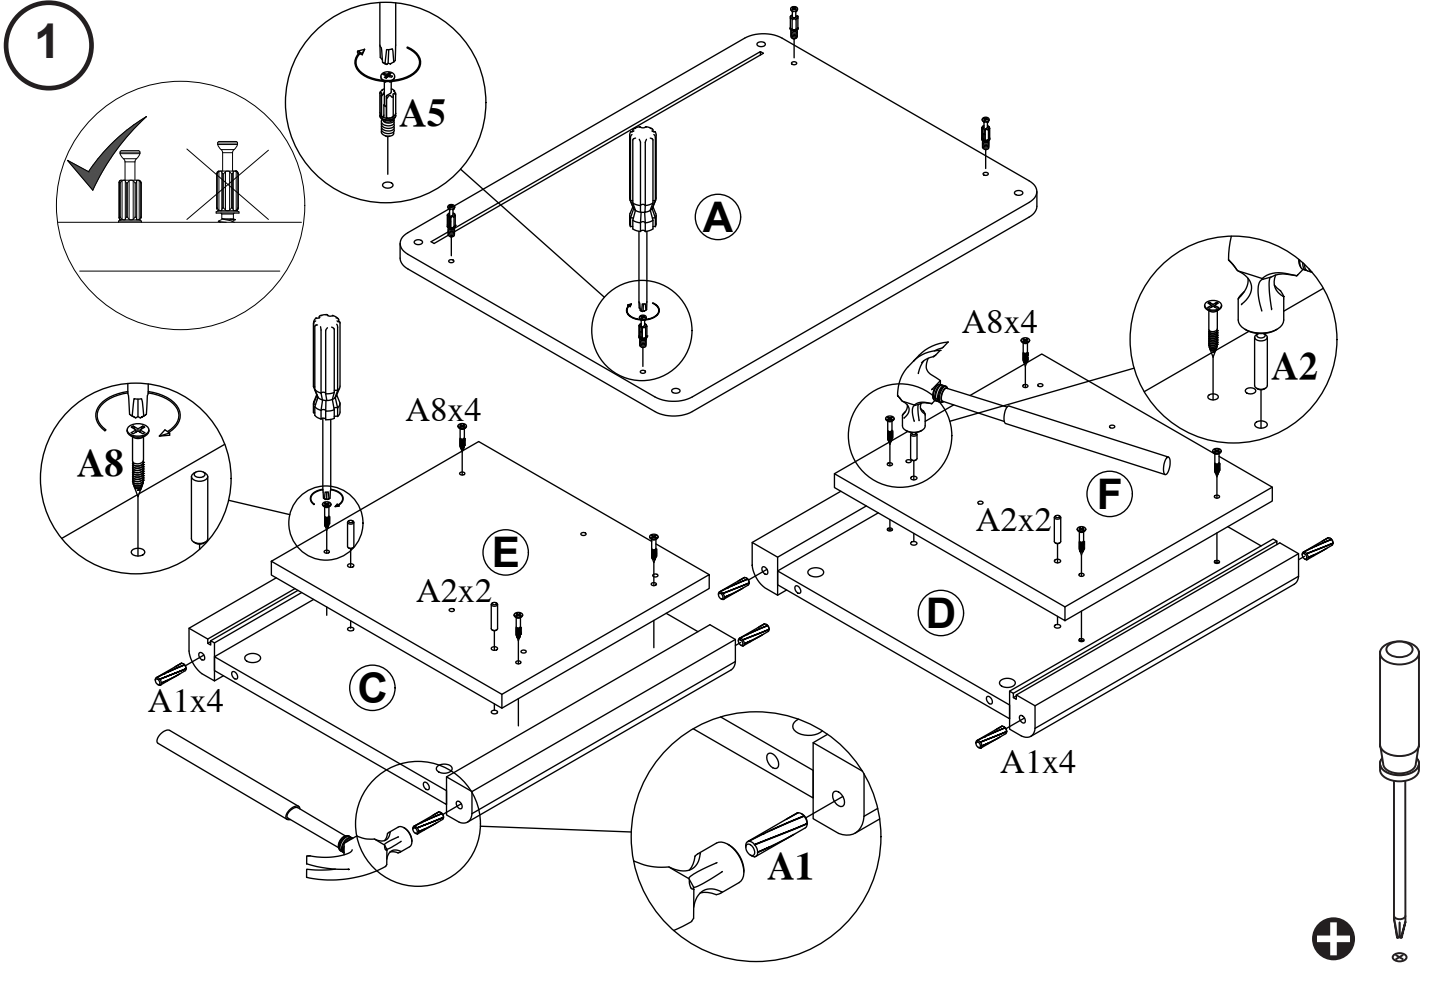

LENON

		
90min	1pcs	2

A1 x 24 8x35 	A2 x 4 6x20 	A3 x 4 5x50 	A4 x 12 d15x16 	A5 x 12 7x24 	A6 x 20 
A7 x 4 M6x25 	A8 x 4 4x30 	A9 x 4 M6x20 	A10 x 8 6.3x11 	A11 x 2 pair 360mm 	A12 x 4 17/3 
A13 x 1 3mm 	A14 x 1 4mm 				

- A1** x8
8x35
- A2** x4
6x20
- A5** x4
7x24
- A8** x8
3.5x25
- A10** x8
6.3x11
- A11** x2 pair
360mm

A7 x4
M6x25

A9 x4
M6x20

A12 x4
17/3

A3 x4
5x50

A13 x1
3mm

A14 x1
4mm

3