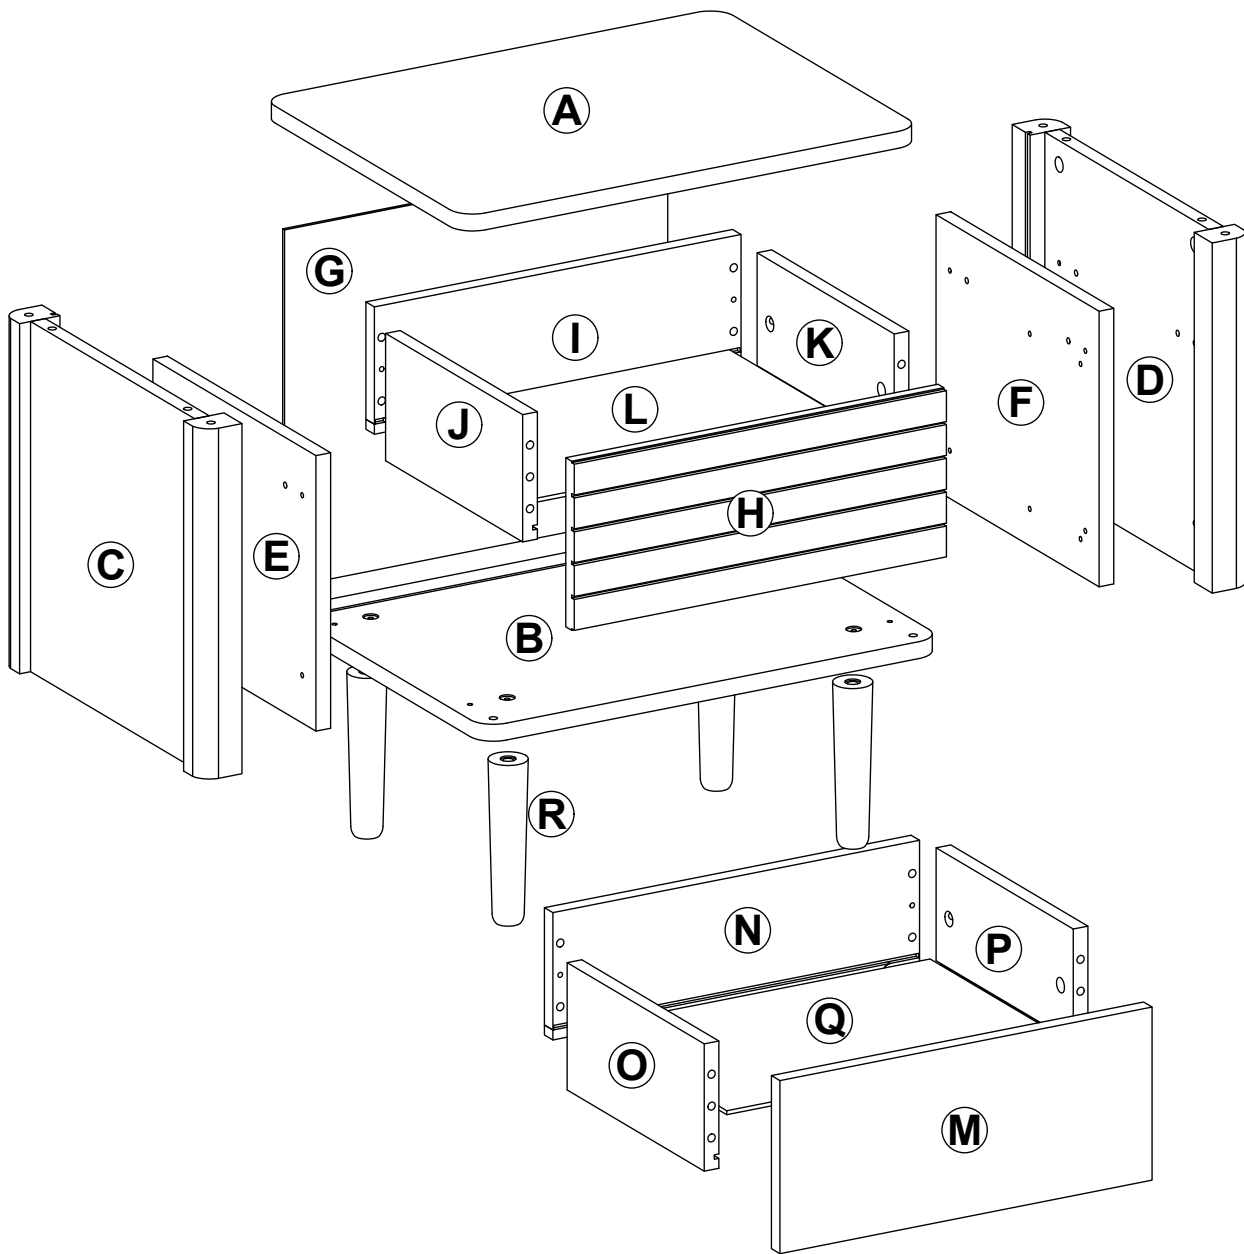

LENON

		
90min	1pcs	2

A1 x 24 8x35 	A2 x 4 6x20 	A3 x 4 5x50 	A4 x 12 d15x16 	A5 x 12 7x24 	A6 x 20 
A7 x 4 M6x25 	A8 x 4 4x30 	A9 x 4 M6x20 	A10 x 8 6.3x11 	A11 x 2 pair 360mm 	A12 x 4 17/3 
A13 x 1 3mm 	A14 x 1 4mm 				

- A1** x8
8x35
- A2** x4
6x20
- A5** x4
7x24
- A8** x8
3.5x25
- A10** x8
6.3x11
- A11** x2 pair
360mm

A7 x4
M6x25

A9 x4
M6x20

A12 x4
17/3

A3 x4
5x50

A13 x1
3mm

A14 x1
4mm

3